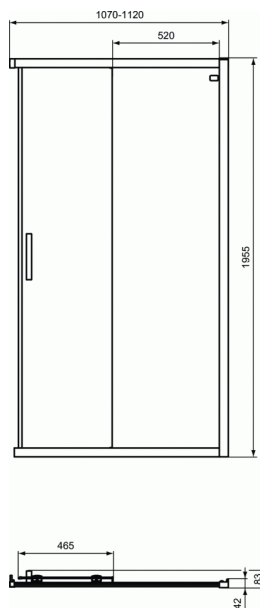

CONNECT 2

Πλευρά A 110 cm με συρόμενη πόρτα, Υ195,5 cm

Πλευρά A 110 cm με συρόμενη πόρτα, Υ195,5 cm

Connect 2 Τετράγωνη / Παραλληλόγραμμη καμπίνα με συρόμενες πλευρές - πόρτες A, ύψους 195,5 cm. Διαστάσεις: A 70, 75, 80, 85, 90, 100, 110, 120 και 140 cm. Κρύσταλλο ασφαλείας, πάχους 6 mm, με επίστρωση Ideal Clean, click & clean λειτουργία, ανοχή έως 2,5cm ανά προφίλ, αναστρέψιμη, χρωμέ πλαίσια και λαβές. Μπορεί να συνδυαστεί με όλες τις τετράγωνες & παραλληλόγραμμες ντουσιέρες αντιστοίχων διαστάσεων ή να τοποθετηθεί απ' ευθείας σε πλακάκι. Για πλήρη καμπίνα συνδυάζονται 2 πλευρές A, ίδιας ή διαφορετικής διάστασης. Μπορεί να συμπληρωθεί με σταθερή πλαϊνή πλευρά L σαν τρίτη πλευρά μόνο.