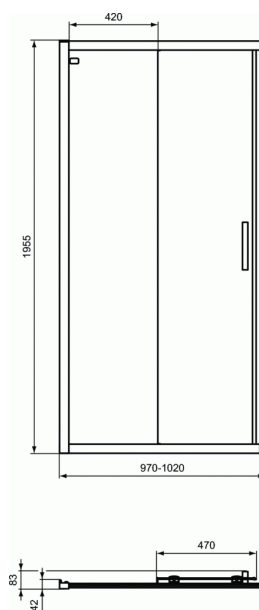

### Πλευρά A 100 cm με συρόμενη πόρτα, Υ195,5 cm

#### Πλευρά A 100 cm με συρόμενη πόρτα, Υ195,5 cm

Connect 2 Τετράγωνη / Παραλληλόγραμμη καμπίνα με συρόμενες πλευρές - πόρτες A, ύψους 195,5 cm. Διαστάσεις: A 70, 75, 80, 85, 90, 100, 110, 120 και 140 cm. Κρύσταλλο ασφαλείας, πάχους 6 mm, με επίστρωση Ideal Clean, click & clean λειτουργία, ανοχή έως 2,5cm ανά προφίλ, αναστρέψιμη, χρωμέ πλαίσια και λαβές. Μπορεί να συνδυαστεί με όλες τις τετράγωνες & παραλληλόγραμμες ντουσιέρες αντιστοίχων διαστάσεων ή να τοποθετηθεί απ' ευθείας σε πλακάκι. Για πλήρη καμπίνα συνδυάζονται 2 πλευρές A, ίδιας ή διαφορετικής διάστασης. Μπορεί να συμπληρωθεί με σταθερή πλαϊνή πλευρά L σαν τρίτη πλευρά μόνο.