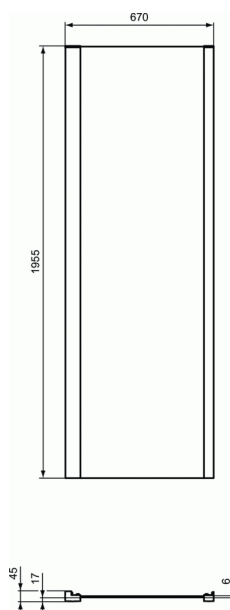

CONNECT 2

Πλαϊνή σταθερή πλευρά L70 cm

Πλαϊνή σταθερή πλευρά L70 cm

Connect 2 Σταθερή πλαϊνή πλευρά καμπίνας L, διαστάσεων L70, L75, L80, L85 και L90 cm, με ύψος 195,5 cm. Κρύσταλλο Transparent, πάχους 6 mm, με επίστρωση Ideal Clean, ανοχή έως 5cm, χρωμέ πλαίσια.

Κατάλληλη για τοποθέτηση σε γωνία με 2 τοίχους (ως δεύτερη πλευρά

καμπίνας) σε συνδυασμό με:

- Connect 2 Pivot PV μπροστινή πλευρά με ανοιγόμενη πόρτα
- Connect 2 Bi-fold BF μπροστινή πλευρά με πτυσσόμενη πόρτα
- Connect 2 PSC μπροστινή πλευρά με συρόμενη πόρτα.
- Connect 2 Saloon μπροστινή πλευρά με ανοιγόμενη πόρτα

Κατάλληλη για τοποθέτηση σε γωνία με 1 μόνο τοίχο (ως τρίτη

πλευρά καμπίνας,), σε συνδυασμό με:

- Connect 2 R πλήρη γωνιακή καμπίνα
- Connect 2 A τετράγωνη ή παρ/μη καμπίνα με 2 πλευρές με συρόμενες πόρτες

Προσοχή: Η σταθερή πλαϊνή πλευρά Connect 2 L δεν μπορεί να τοποθετηθεί μόνη της, πάντα σε συνδυασμό με κάποια μπροστινή πλευρά.

ΧΡΩΜΑΤΑ*

EO

* EO = Χρωμέ