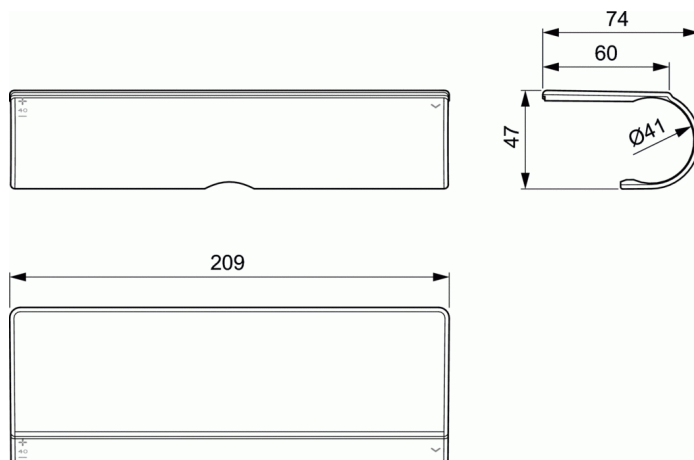

CERATHERM T

Ράφι μπαταρίας ντους CERATHERM T

Ράφι μπαταρίας ντους CERATHERM T

Ράφι μπαταρίας ντους για Ceratherm T25, T50 και T100

Πλαστικό επιπρόσθετο ράφι μπαταρίας, χρωμέ

Περιλαμβάνει ενδείξεις θερμοκρασίας