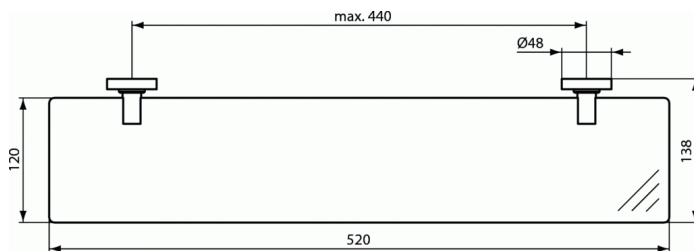

### Ράφι 60 cm από διάφανο γυαλί