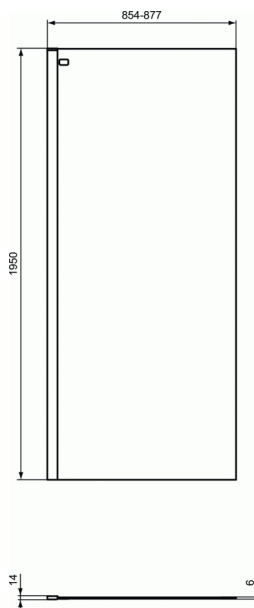

CONNECT 2 Panel Ντους 90

Panel Ντους 90

Panel ντους επαπτόμενο σε τοίχο, για τοποθέτηση με ή χωρίς βάση

ντουσιέρας. Διαστάσεις Panel ντους: 70, 80, 90, 100, 120cm. , κρύσταλλο ασφαλείας, πάχους 6 mm, με επιστροφή Ideal Clean, ύψος

195 cm, ανοχές έως 2,3cm.

Απαραίτητος εξοπλισμός

Βραχίονας στήριξης κάθετος (μέγιστο μήκος 89,5cm)

ή

γωνιακός βραχίονας (μέγιστο μήκος 100cm)

ή

Βραχίονας οροφής (μέγιστο μήκος 100cm).

ΧΡΩΜΑΤΑ*