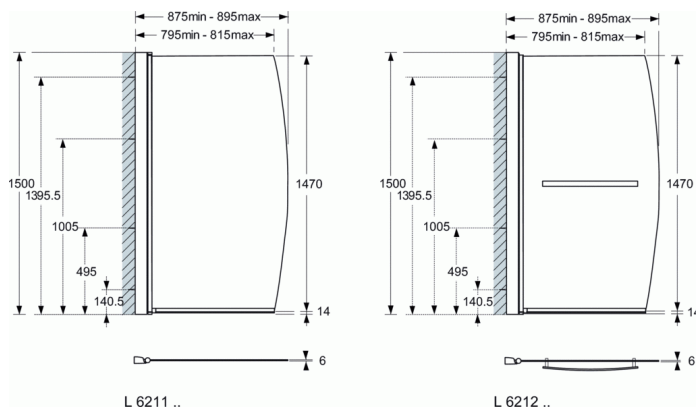

BATHSCREENS

Panel Bow M 89,5 cm x Y150 cm, transparent

Panel Bow M 89,5 cm x Y150 cm, transparent

Synergy Bow Μονόφυλλο ανοιγόμενο Panel για μπανιέρα, M89,5 x Y150 cm, με κρύσταλλο transparent πάχους 6mm, χρωμέ προφίλ τοίχου. Αναστρέψιμο για δεξιά ή αριστερή τοποθέτηση. Ανοχές 2 cm.

ΠΑΡΑΛΛΑΓΕΣ ΠΡΟΪΟΝΤΟΣ

Panel Angle M 81,5 cm x Y150 cm, transparent	L6210
Panel Bow με ράγα, M 89,5 cm x Y150 cm, transparent	L6212
Panel Sail M 89,5cm x Y150cm, transparent	L6213

ΧΡΩΜΑΤΑ*

* AA = Χρωμέ

ΠΙΣΤΟΠΟΙΗΤΙΚΑ ΚΑΙ ΠΛΕΟΝΕΚΤΗΜΑΤΑ