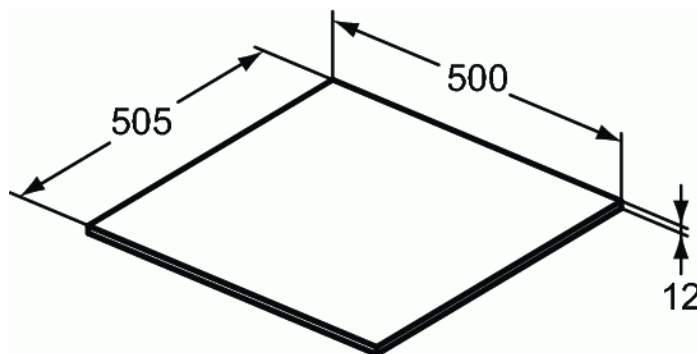

ΑΔΑΡΤΟ

Πάγκος ξύλινος 50 x 50.5 cm,

Πάγκος ξύλινος 50 x 50.5 cm,

Πάγκος ξύλινος. Διαθέσιμος σε Λευκή Γυαλιστερή Λάκα, Καρυδιά, Ανοιχτό καφέ ξύλο και Γκρι σκούρο.

ΠΑΡΑΛΛΑΓΈΣ ΠΡΟΪΟΝΤΟΣ

Πάγκος ξύλινος 25 x 50.5 cm

U8410

ΧΡΩΜΑΤΑ*

FF

FX

WG

FW

* FF = , FX = , WG = Λευκή Γυαλιστερή Λάκα, FW =