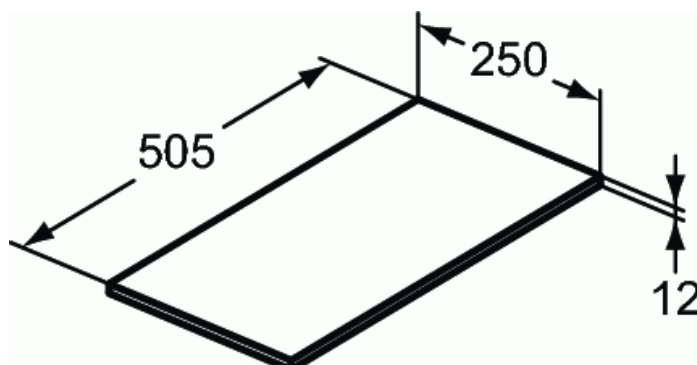

ΑΔΑΡΤΟ

Πάγκος ξύλινος 25 x 50.5 cm

Πάγκος ξύλινος 25 x 50.5 cm

Πάγκος ξύλινος. Διαθέσιμος σε Λευκή Γυαλιστερή Λάκα, Καρυδιά, Ανοιχτό καφέ ξύλο και Γκρι σκούρο.

ΠΑΡΑΛΛΑΓΈΣ ΠΡΟΪΟΝΤΟΣ

Πάγκος ξύλινος 50 x 50.5 cm,

U8412

ΧΡΩΜΑΤΑ*

FW

FF

FX

WG

* FW = , FF = , FX = , WG = Λευκή Γυαλιστερή Λάκα