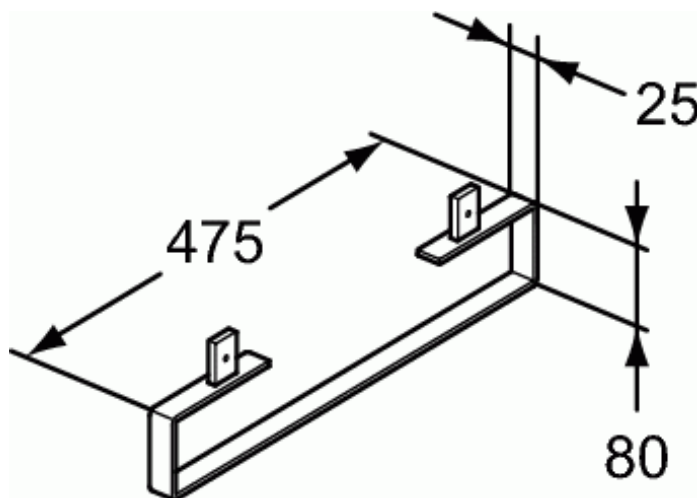

ΑΔΑΡΤΟ

Ράγα πετσέτας Cubo 50 cm

Ράγα πετσέτας Cubo 50 cm

Αδαρτο ράγα για πετσέτες Cubo, για τοποθέτηση σε κονσόλα ή σε έπιπλο.

ΧΡΩΜΑΤΑ*

AA

* AA = Χρωμέ