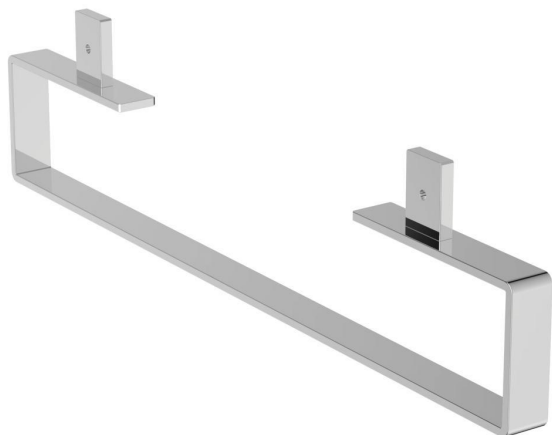

ΑΔΑΡΤΟ

Ράγα πετσέτας Cubo 50 cm

Ράγα πετσέτας Cubo 50 cm

Αδαρτο ράγα για πετσέτες Cubo, για τοποθέτηση σε κονσόλα ή σε έπιπλο.

ΧΡΩΜΑΤΑ*

AA

* AA = Χρωμέ