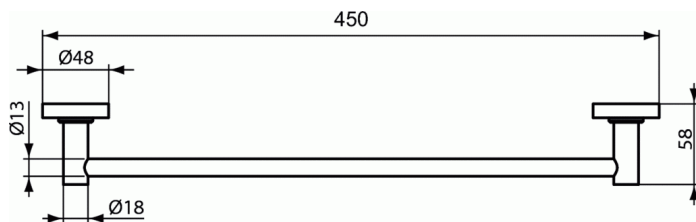

ΙΟΜ

Ράγα πετσέτας 45 cm μονή

Ράγα πετσέτας 45 cm μονή

Ράγα πετσέτας 45 cm μονή, χρωμέ.

ΠΑΡΑΛΛΑΓΕΣ ΠΡΟΪΟΝΤΟΣ

Ράγα πετσέτας 60 cm μονή

A9118

ΧΡΩΜΑΤΑ*