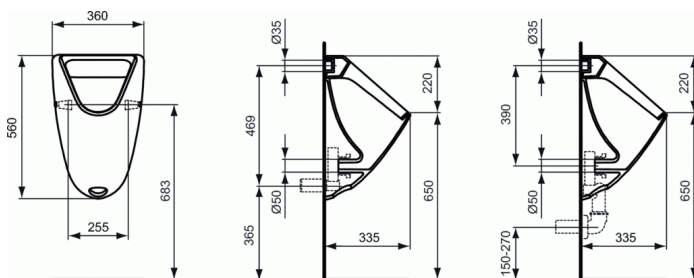

### Ουρητήριο τοίχου με εσωτερική παροχή νερού