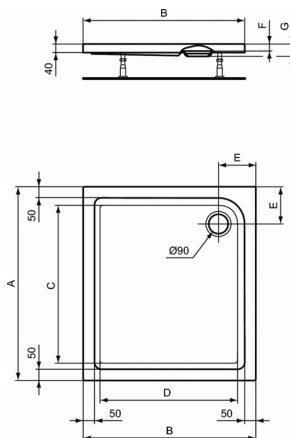

CONNECT AIR

Ορθογώνια ντουσιέρα 90 x 75 cm

	A	B	C	D	E	F	G
E1049	900	750	655	505	215	35	60
E0989	900	800	720	620	170	25	35
E1053	1000	800	820	620	170	25	35
E1057	1200	800	1020	620	170	35	50
E1059	1200	900	1020	720	170	35	50
E1061	1400	900	1220	720	170	35	50
E1063	1500	900	1320	720	170	35	50

Ορθογώνια ντουσιέρα 90 x 75 cm

Ακρυλική ντουσιέρα Connect Air ορθογώνια, με ύψος 4 cm, διάστασης 90 x 75 cm. (Η βαλβίδα J3417, πωλείται χωριστά).

Απαραίτητος εξοπλισμός:

Βαλβίδα 90 mm για ακρυλικές ντουσιέρες (J3417).