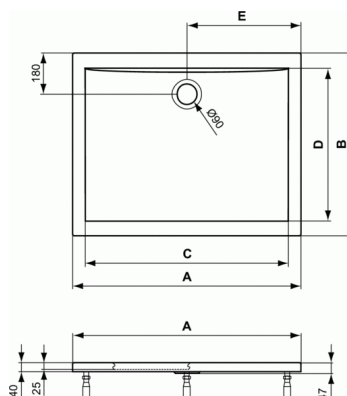

### Ορθογώνια ντουσιέρα 170x90x4 cm

|       | A    | B   | C    | D   | E   |
|-------|------|-----|------|-----|-----|
| K5192 | 1800 | 900 | 1690 | 760 | 900 |
| K5191 | 1800 | 800 | 1684 | 660 | 900 |
| K5190 | 1700 | 900 | 1590 | 760 | 850 |

#### Ορθογώνια ντουσιέρα 170x90x4 cm

Ακρυλική ντουσιέρα ULTRA FLAT ορθογώνια, με χαμηλό ύψος 4 cm, διάστασης 170 x 90 cm. Είναι κατάλληλη τόσο για ένθετη, όσο και για ελεύθερη τοποθέτηση. Με βαλβίδα 90 mm (πωλείται χωριστά).