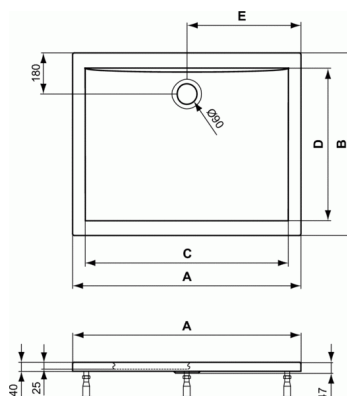

### Ορθογώνια ντουσιέρα 160x80x4 cm

	A	B	C	D	E
K5189	1700	800	1586	660	850
K5188	1600	900	1490	760	800
K5187	1600	800	1486	660	800
K5186	1400	900	1290	760	700
K5185	1400	800	1286	660	700

#### Ορθογώνια ντουσιέρα 160x80x4 cm

Ακρυλική ντουσιέρα ULTRA FLAT ορθογώνια, με χαμηλό ύψος 4 cm, διάστασης 160 x 80 cm. Είναι κατάλληλη τόσο για ένθετη, όσο και για ελεύθερη τοποθέτηση. Με βαλβίδα 90 mm (πωλείται χωριστά).