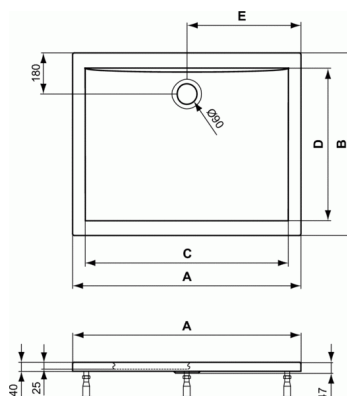

ULTRA FLAT

Ορθογώνια ντουσιέρα 140x80x4 cm

	A	B	C	D	E
K5189	1700	800	1586	660	850
K5188	1600	900	1490	760	800
K5187	1600	800	1486	660	800
K5186	1400	900	1290	760	700
K5185	1400	800	1286	660	700

Ορθογώνια ντουσιέρα 140x80x4 cm

Ακρυλική ντουσιέρα ULTRA FLAT ορθογώνια, με χαμηλό ύψος 4 cm, διάστασης 140 x 80 cm. Είναι κατάλληλη τόσο για ένθετη, όσο και για ελεύθερη τοποθέτηση. Με βαλβίδα 90 mm (πωλείται χωριστά).

Απαραίτητος εξοπλισμός:

Βαλβίδα 90 mm για ακρυλικές ντουσιέρες ULTRA FLAT (J3417).

ΠΑΡΑΛΛΑΓΈΣ ΠΡΟΪΟΝΤΟΣ

Ορθογώνια ντουσιέρα 100x70x4 cm	K1935
Ορθογώνια ντουσιέρα 120x70x4 cm	K1936
Ορθογώνια ντουσιέρα 90x80x4 cm	K5178
Ορθογώνια ντουσιέρα 90x75x4 cm	K5179
Ορθογώνια ντουσιέρα 100x80x4 cm	K5180
Ορθογώνια ντουσιέρα 100x90x4 cm	K5181
Ορθογώνια ντουσιέρα 120x80x4 cm	K5182
Ορθογώνια ντουσιέρα 120x90x4 cm	K5183
Ορθογώνια ντουσιέρα 140x90x4 cm	K5186
Ορθογώνια ντουσιέρα 160x80x4 cm	K5187
Ορθογώνια ντουσιέρα 160x90x4 cm	K5188
Ορθογώνια ντουσιέρα 170x80x4 cm	K5189
Ορθογώνια ντουσιέρα 170x90x4 cm	K5190