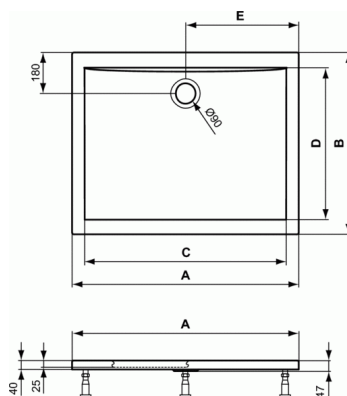

ULTRA FLAT

Ορθογώνια ντουσιέρα 120x90x4 cm

	A	B	C	D	E
K 5188 ..	1600	900	1490	760	800
K 5186 ..	1400	900	1290	760	700
K 5183 ..	1200	900	1090	760	600
K 5178 ..	900	800	790	660	450

Ορθογώνια ντουσιέρα 120x90x4 cm

Ακρυλική ντουσιέρα ULTRA FLAT ορθογώνια, με χαμηλό ύψος 4 cm, διάστασης 120 x 90 cm. Είναι κατάλληλη τόσο για ένθετη, όσο και για ελεύθερη τοποθέτηση. Με βαλβίδα 90 mm (πωλείται χωριστά).

Απαραίτητος εξοπλισμός:

Βαλβίδα 90 mm για ακρυλικές ντουσιέρες ULTRA FLAT (J3417).

ΠΑΡΑΛΛΑΓΈΣ ΠΡΟΪΟΝΤΟΣ

Ορθογώνια ντουσιέρα 100x70x4 cm	K1935
Ορθογώνια ντουσιέρα 120x70x4 cm	K1936
Ορθογώνια ντουσιέρα 90x80x4 cm	K5178
Ορθογώνια ντουσιέρα 90x75x4 cm	K5179
Ορθογώνια ντουσιέρα 100x80x4 cm	K5180
Ορθογώνια ντουσιέρα 100x90x4 cm	K5181
Ορθογώνια ντουσιέρα 120x80x4 cm	K5182
Ορθογώνια ντουσιέρα 140x80x4 cm	K5185
Ορθογώνια ντουσιέρα 140x90x4 cm	K5186
Ορθογώνια ντουσιέρα 160x80x4 cm	K5187
Ορθογώνια ντουσιέρα 160x90x4 cm	K5188
Ορθογώνια ντουσιέρα 170x80x4 cm	K5189
Ορθογώνια ντουσιέρα 170x90x4 cm	K5190