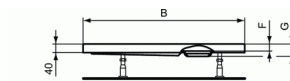

### Ορθογώνια ντουσιέρα 120 x 90 cm

	A	B	C	D	E	F	G
E1049	900	750	655	505	215	35	60
E0989	900	800	720	620	170	25	35
E1053	1000	800	820	620	170	25	35
E1057	1200	800	1020	620	170	35	50
E1059	1200	900	1020	720	170	35	50
E1061	1400	900	1220	720	170	35	50
E1063	1500	900	1320	720	170	35	50

#### Ορθογώνια ντουσιέρα 120 x 90 cm

Ακρυλική ντουσιέρα Connect Air ορθογώνια, με ύψος 4 cm, διάστασης 120 x 90 cm. (Η βαλβίδα J3417, πωλείται χωριστά).

Απαραίτητος εξοπλισμός:

Βαλβίδα 90 mm για ακρυλικές ντουσιέρες (J3417).