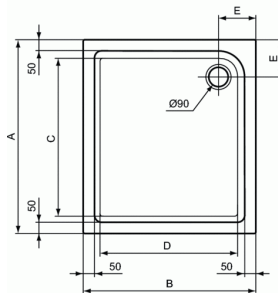

### Ορθογώνια ντουσιέρα 120 x 90 cm

	A	B	C	D	E	F	G
E1049	900	750	655	505	215	35	60
E0989	900	800	720	620	170	25	35
E1053	1000	800	820	620	170	25	35
E1057	1200	800	1020	620	170	35	50
E1059	1200	900	1020	720	170	35	50
E1061	1400	900	1220	720	170	35	50
E1063	1500	900	1320	720	170	35	50

#### Ορθογώνια ντουσιέρα 120 x 90 cm

Ακρυλική ντουσιέρα Connect Air ορθογώνια, με ύψος 4 cm, διάστασης 120 x 90 cm. (Η βαλβίδα J3417, πωλείται χωριστά).

Απαραίτητος εξοπλισμός:

Βαλβίδα 90 mm για ακρυλικές ντουσιέρες (J3417).