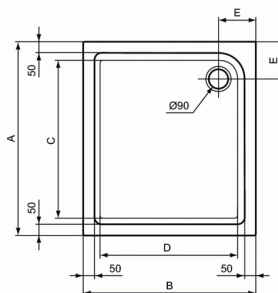

### Ορθογώνια ντουσιέρα 120 x 80 cm

	A	B	C	D	E	F	G
E1049	900	750	655	505	215	35	60
E0989	900	800	720	620	170	25	35
E1053	1000	800	820	620	170	25	35
E1057	1200	800	1020	620	170	35	50
E1059	1200	900	1020	720	170	35	50
E1061	1400	900	1220	720	170	35	50
E1063	1500	900	1320	720	170	35	50

#### Ορθογώνια ντουσιέρα 120 x 80 cm

Ακρυλική ντουσιέρα Connect Air ορθογώνια, με ύψος 4 cm, διάστασης 120 x 80 cm. (Η βαλβίδα J3417, πωλείται χωριστά).

Απαραίτητος εξοπλισμός:

Βαλβίδα 90 mm για ακρυλικές ντουσιέρες (J3417).