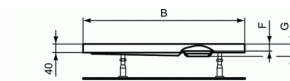

### Ορθογώνια ντουσιέρα 120 x 80 cm

	A	B	C	D	E	F	G
E1049	900	750	655	505	215	35	60
E0989	900	800	720	620	170	25	35
E1053	1000	800	820	620	170	25	35
E1057	1200	800	1020	620	170	35	50
E1059	1200	900	1020	720	170	35	50
E1061	1400	900	1220	720	170	35	50
E1063	1500	900	1320	720	170	35	50

#### Ορθογώνια ντουσιέρα 120 x 80 cm

Ακρυλική ντουσιέρα Connect Air ορθογώνια, με ύψος 4 cm, διάστασης 120 x 80 cm. (Η βαλβίδα J3417, πωλείται χωριστά).

Απαραίτητος εξοπλισμός:

Βαλβίδα 90 mm για ακρυλικές ντουσιέρες (J3417).