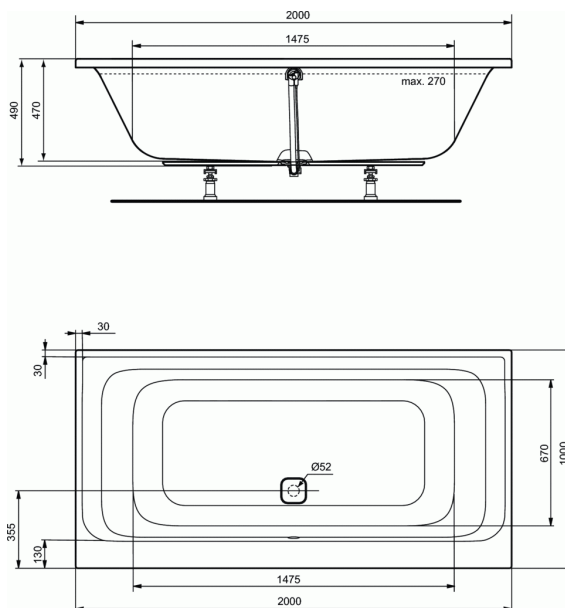

### Ορθογώνια Μπανιέρα DUO 200 x 100 cm

#### Ορθογώνια Μπανιέρα DUO 200 x 100 cm

Απλή εντοιχιζόμενη μπανιέρα TONIC II ορθογώνια σε σχήμα DUO (κατάλληλη για χρήση δύο ατόμων), διαστάσεων 200 x 100 cm. Διατίθεται με γωνία στήριξης και αυτόματη βαλβίδα. Στη συσκευασία δεν συμπεριλαμβάνεται βάση στήριξης.