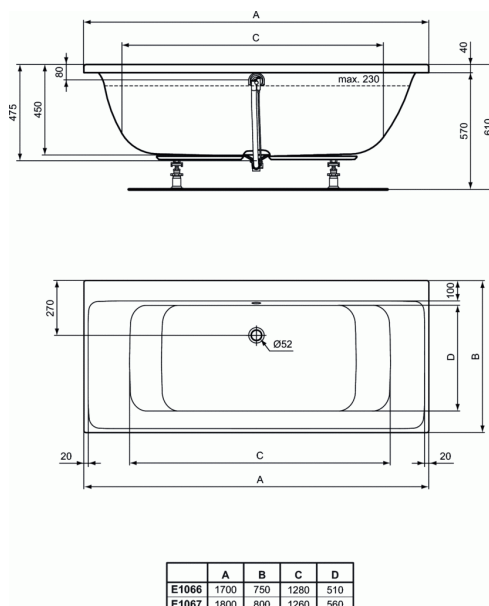

### Ορθογώνια Μπανιέρα DUO 180 x 80 cm

#### Ορθογώνια Μπανιέρα DUO 180 x 80 cm

Απλή μπανιέρα CONNECT AIR ορθογώνια σε σχήμα DUO (κατάλληλη για χρήση δύο ατόμων), διαστάσεων 180 x 80 cm. Διατίθεται με γωνία στήριξης. Οι ποδιές, η βάση στήριξης και η βαλβίδα πωλούνται χωριστά.