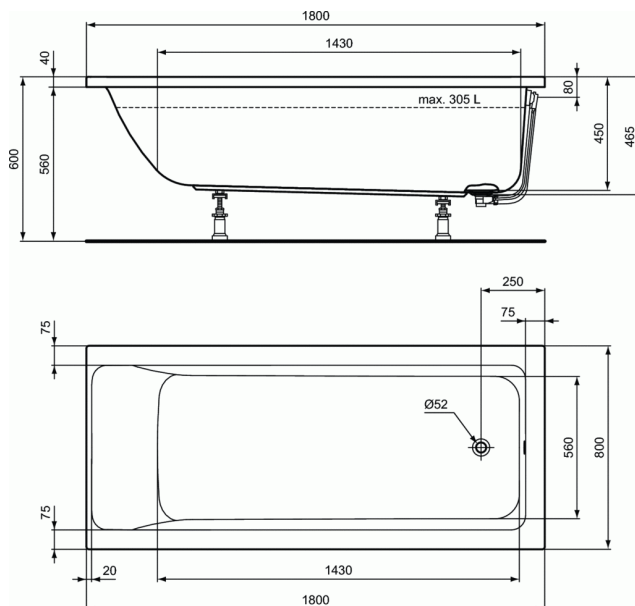

### Ορθογώνια Μπανιέρα 180 x 80 cm

#### Ορθογώνια Μπανιέρα 180 x 80 cm

Μπανιέρα CONNECT AIR ορθογώνια, χωρίς λαβές, διαστάσεων 180 x 80cm. Οι ποδιές, η βάση στήριξης και η βαλβίδα πωλούνται χωριστά.

Απαραίτητος εξοπλισμός

Αυτόματη βαλβίδα, χρωμέ.  
Βάση στήριξης.