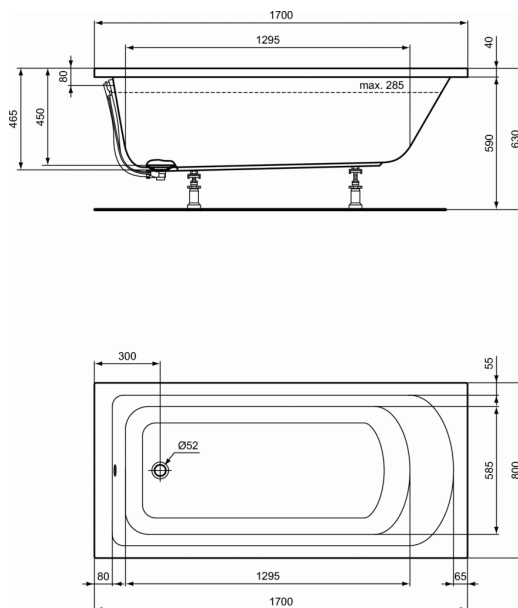

HOTLINE**Ορθογώνια Μπανιέρα 170 x 80 cm****Ορθογώνια Μπανιέρα 170 x 80 cm**

Απλή μπανιέρα Hotline ορθογώνια, διαστάσεων 170 x 80 cm.

Συμβατές ποδιές: Μπροστινή ποδιά 170 cm (K2300), Πλαϊνή ποδιά 80 cm (K2296).

Απαραίτητος εξοπλισμός:

Αυτόματη βαλβίδα, χρωμέ (T6037).

Βάση στήριξης (K7318).

ΠΡΟΤΕΙΝΟΜΕΝΟΣ ΕΞΟΠΛΙΣΜΟΣ

MULTI SUITES - FINISHED PRODUCTS MEPA-Set installation girder for shower trays	K7255
Βάση στήριξης	K7318