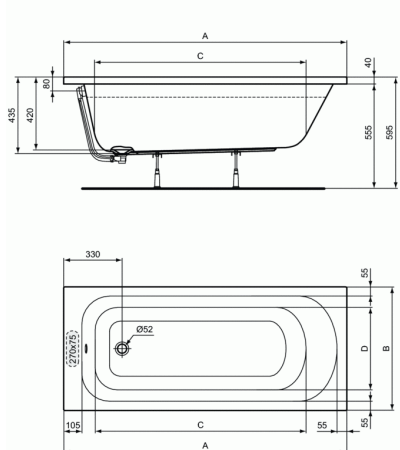

SIMPLICITY

Ορθογώνια Μπανιέρα 170 x 75 cm

	A	B	C	D	H ₂ O
W0042 P0044	1500	700	1090	470	175 L
W0043 P0045	1600	700	1190	470	190 L
W0044 P0046	1700	700	1290	470	205 L
W0045 P0047	1700	750	1290	520	225 L

Ορθογώνια Μπανιέρα 170 x 75 cm

Μπανιέρα Simplicity ορθογώνια 170x75 cm, ακρυλική.

Διατίθεται

με γωνία στήριξης. Βάση στήριξης και βαλβίδα πωλούνται χωριστά.

Απαραίτητος εξοπλισμός

Αυτόματη βαλβίδα, χρωμέ.

Βάση στήριξης

ΧΡΩΜΑΤΑ*

* 01 = Λευκό