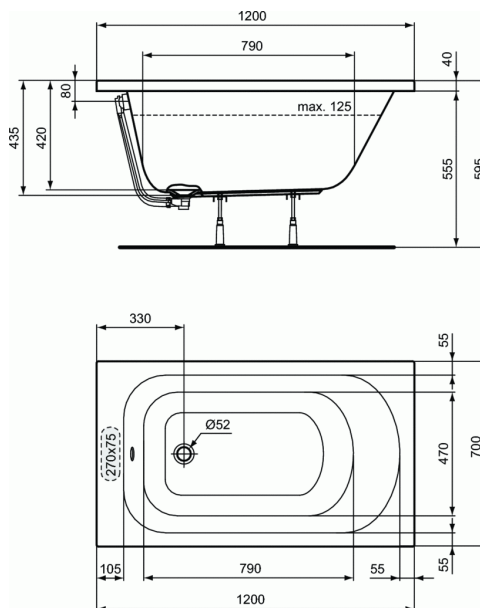

SIMPLICITY

Ορθογώνια Μπανιέρα 120 x 70 cm

Ορθογώνια Μπανιέρα 120 x 70 cm

Μπανιέρα Simplicity ορθογώνια 120x70 , ακρυλική. Διατίθεται με γωνία στήριξης. Βάση στήριξης και βαλβίδα πωλούνται χωριστά.

Απαραίτητος εξοπλισμός
Αυτόματη βαλβίδα, χρωμέ.
Βάση στήριξης

ΧΡΩΜΑΤΑ*

01

* 01 = Λευκό