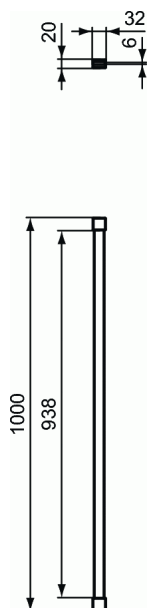

CONNECT 2

Οροφής Βραχίονας στήριξης

Οροφής Βραχίονας στήριξης

Βραχίονας οροφής (μέγιστο μήκος 100cm), για χρήση με panel ντους επαπτόμενα στον τοίχο.

ΧΡΩΜΑΤΑ*

* VA =