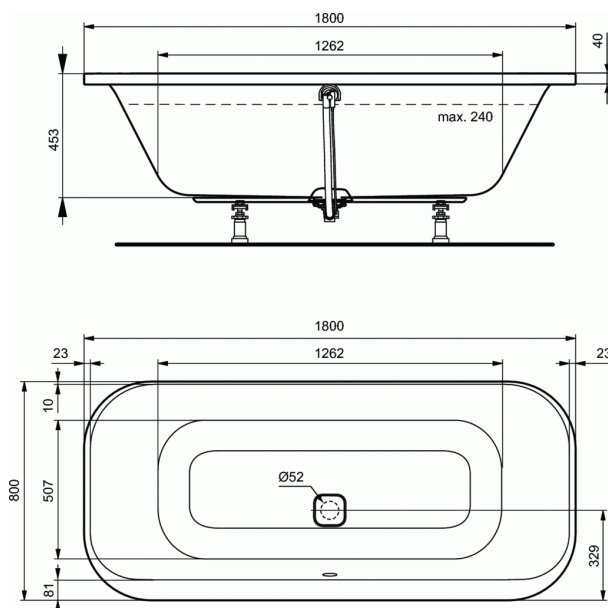

TONIC II

Οβάλ Μπανιέρα DUO 180 x 80 cm

Οβάλ Μπανιέρα DUO 180 x 80 cm

Απλή εντοιχιζόμενη μπανιέρα TONIC II οβάλ σε σχήμα DUO (κατάλληλη για χρήση δύο ατόμων), διαστάσεων 180 x 80 cm. Διατίθεται με γωνία στήριξης και αυτόματη βαλβίδα. Στη συσκευασία δεν συμπεριλαμβάνεται βάση στήριξης.

Απαραίτητος εξοπλισμός:

Βάση στήριξης (K7318).

ΧΡΩΜΑΤΑ*

01

* 01 = Λευκό