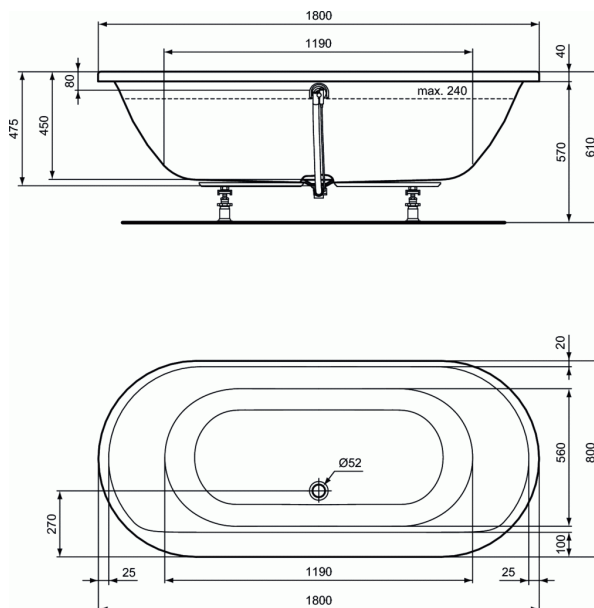

### Οβάλ Μπανιέρα DUO 180 x 80 cm

#### Οβάλ Μπανιέρα DUO 180 x 80 cm

Απλή εντοιχιζόμενη μπανιέρα Connect Air οβάλ σε σχήμα DUO (κατάλληλη για χρήση δύο ατόμων), διαστάσεων 180 x 80 cm. Διατίθεται με γωνία στήριξης. Βάση στήριξης και βαλβίδα πωλούνται χωριστά.