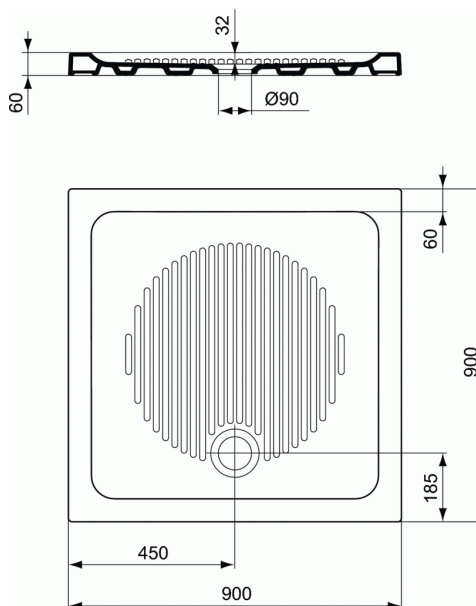

### Ντουσιέρα τετράγωνη 90 x 90 x 6 cm

#### Ντουσιέρα τετράγωνη 90 x 90 x 6 cm

Connect ντουσιέρα τετράγωνη από πυρίμαχη πορσελάνη, 90 x 90 x 6 cm.

Απαραίτητος εξοπλισμός:

Βαλβίδα ντους 90mm (J3417).

#### ΠΑΡΑΛΛΑΓΈΣ ΠΡΟΪΟΝΤΟΣ

Ντουσιέρα τετράγωνη 80 x 80 x 6 cm

T2660