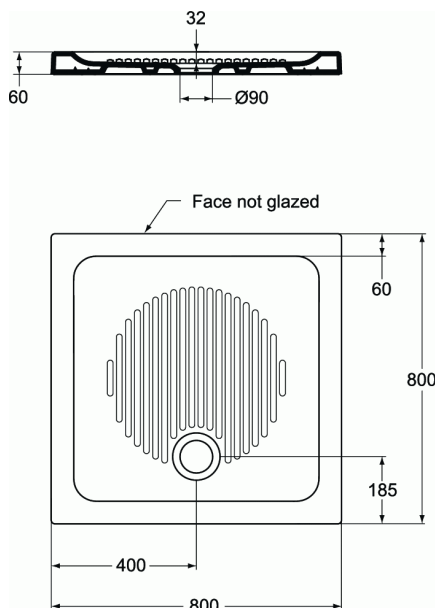

CONNECT

Ντουσιέρα τετράγωνη 80 x 80 x 6 cm

Ντουσιέρα τετράγωνη 80 x 80 x 6 cm

Connect ντουσιέρα τετράγωνη από πυρίμαχη πορσελάνη, 80 x 80 x 6 cm.

Απαραίτητος εξοπλισμός:

Βαλβίδα ντους 90mm (J3417).

ΠΑΡΑΛΛΑΓΈΣ ΠΡΟΪΟΝΤΟΣ

Ντουσιέρα τετράγωνη 90 x 90 x 6 cm

T2662

ΧΡΩΜΑΤΑ*

* 01 = Λευκό