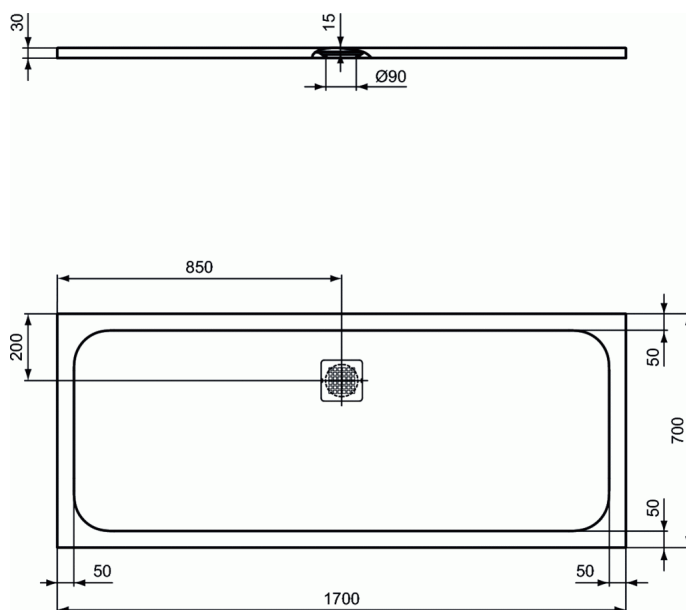

ULTRA FLAT S

Ντουσιέρα ορθογώνια 170 x 70 cm

Ντουσιέρα ορθογώνια 170 x 70 cm

Ultra Flat S ντουσιέρα τεχνητής πέτρας ορθογώνια, ύψους 3 cm, σε διάσταση 170 x 70 cm. Περιλαμβάνει μεταλλικό κάλυμμα βαλβίδας, (η βαλβίδα δεν περιλαμβάνεται). Διατίθεται σε Λευκό και Γκρι χρώμα.

Απαραίτητος εξοπλισμός:

Βαλβίδα ντους 90 mm χωρίς μεταλλικό κάλυμμα (K9363).

ΧΡΩΜΑΤΑ*

* FR = Λευκό, FS = Γκρι