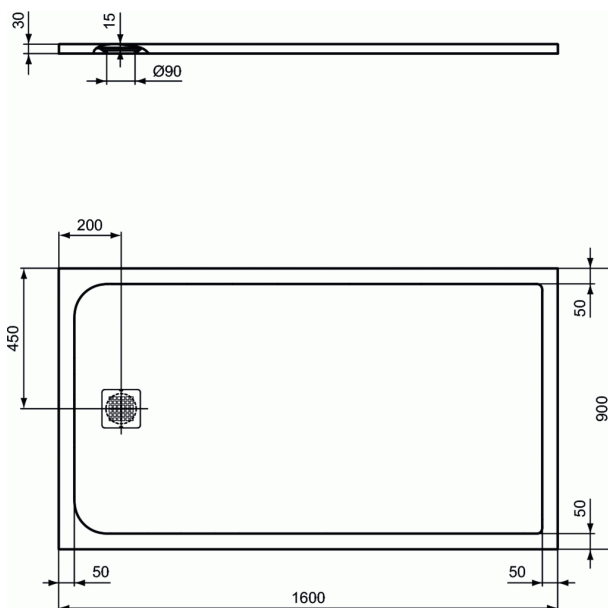

ULTRA FLAT S

Ντουσιέρα ορθογώνια 160 x 90 cm

Ντουσιέρα ορθογώνια 160 x 90 cm

Ultra Flat S ντουσιέρα τεχνητής πέτρας ορθογώνια, ύψους 3 cm, σε διάσταση 160 x 90 cm. Περιλαμβάνει μεταλλικό κάλυμμα βαλβίδας, (η βαλβίδα δεν περιλαμβάνεται). Διατίθεται σε Λευκό και Γκρι χρώμα.

Απαραίτητος εξοπλισμός:

Βαλβίδα ντους 90 mm χωρίς μεταλλικό κάλυμμα (K9363).

ΧΡΩΜΑΤΑ*

* FR = Λευκό, FS = Γκρι