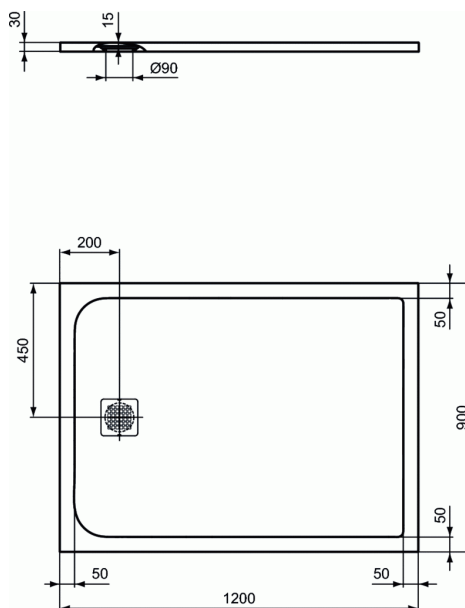

### Ντουσιέρα ορθογώνια 120 x 90 cm

#### Ντουσιέρα ορθογώνια 120 x 90 cm

Ultra Flat S ντουσιέρα τεχνητής πέτρας ορθογώνια, ύψους 3 cm, σε διάσταση 120 x 90 cm. Περιλαμβάνει μεταλλικό κάλυμμα βαλβίδας, (η βαλβίδα δεν περιλαμβάνεται). Διατίθεται σε Λευκό και Γκρι χρώμα.