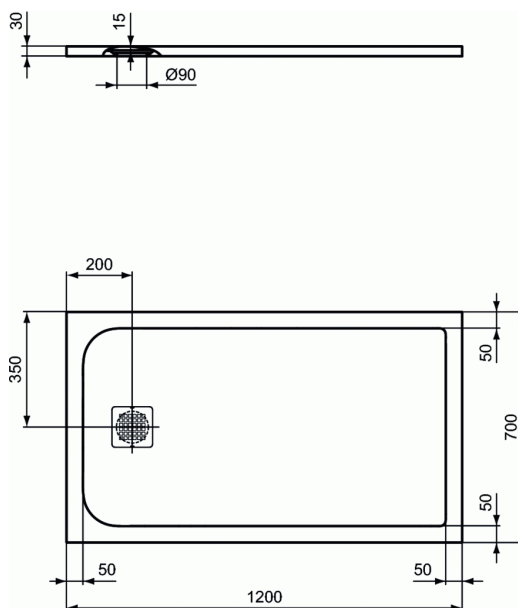

### Ντουσιέρα ορθογώνια 120 x 70 cm

#### Ντουσιέρα ορθογώνια 120 x 70 cm

Ultra Flat S ντουσιέρα τεχνητής πέτρας ορθογώνια, ύψους 3 cm, σε διάσταση 120 x 70 cm. Περιλαμβάνει μεταλλικό κάλυμμα βαλβίδας, (η βαλβίδα δεν περιλαμβάνεται). Διατίθεται σε Λευκό και Γκρι χρώμα.