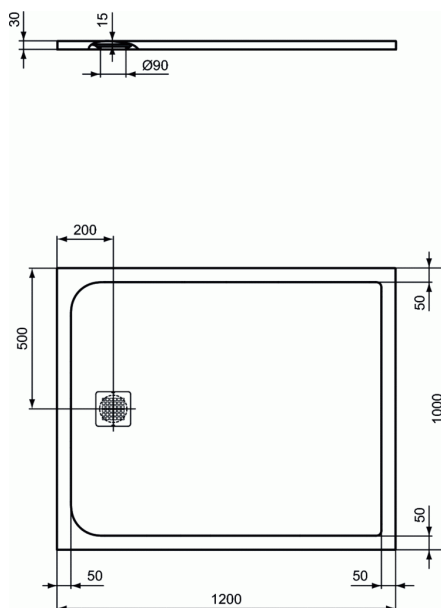

ULTRA FLAT S

Ντουσιέρα ορθογώνια 120 x 100 cm

Ντουσιέρα ορθογώνια 120 x 100 cm

Ultra Flat S ντουσιέρα τεχνητής πέτρας ορθογώνια, ύψους 3 cm, σε διάσταση 120 x 100 cm. Περιλαμβάνει μεταλλικό κάλυμμα βαλβίδας, (η βαλβίδα δεν περιλαμβάνεται). Διατίθεται σε Λευκό και Γκρι χρώμα.

Απαραίτητος εξοπλισμός:

Βαλβίδα ντους 90 mm χωρίς μεταλλικό κάλυμμα (K9363).

ΧΡΩΜΑΤΑ*

* FR = Λευκό, FS = Γκρι