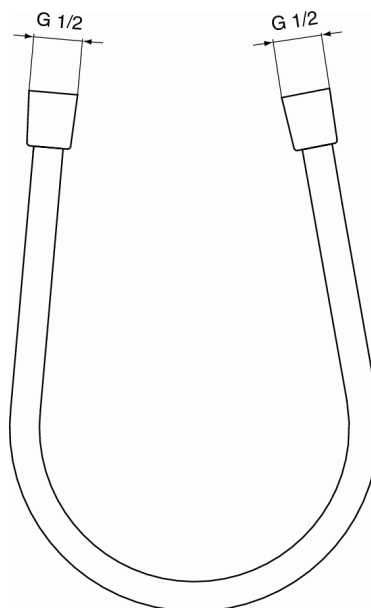

IDEALRAIN FAMILY NO SUITE DEFINED Shower hose

NO SUITE DEFINED Shower hose

IdealFlex σπιράλ 175 cm σε χρωμέ και τρία φινιρίσματα τεχνολογίας PVD, σε silver storm, brushed gold & magnetic grey.

Easy to clean plastic shower hose
Silver colour
Connecting thread G1/2 x G1/2