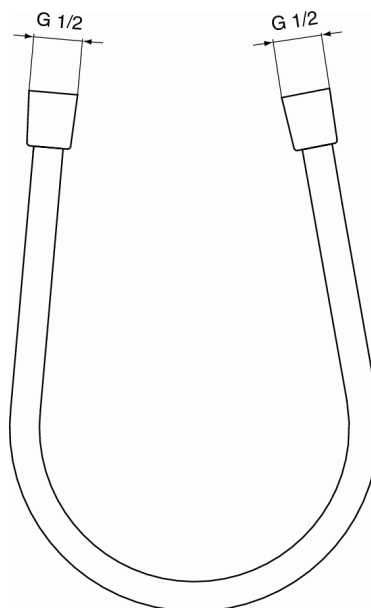

ΚΩΔΙΚΟΣ ΠΡΟΪΟΝΤΟΣ A3330

IDEALRAIN FAMILY NO SUITE DEFINED Shower hose

NO SUITE DEFINED Shower hose

IdealFlex σπιράλ 160 cm σε χρωμέ και τρία φινιρίσματα τεχνολογίας PVD σε silver storm, brushed gold & magnetic grey.

Easy to clean plastic shower hose
Silver colour
Connecting thread G1/2 x G1/2

Necessary equipment:
Built-in KIT1 UNIVERSAL A1501NU

ΧΡΩΜΑΤΑ*

A2

AA

GN

A5

* A2 = , AA = Χρωμέ, GN = , A5 =