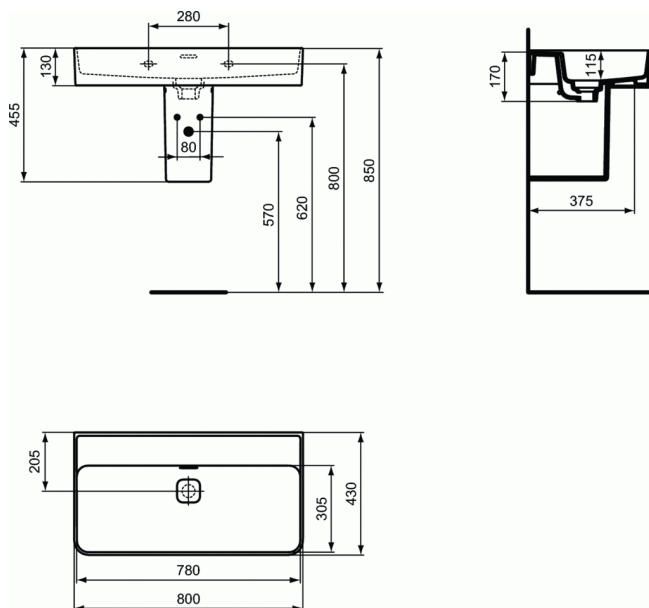

### Νιπτήρας τοίχου 80x43cm χωρίς οπή για μπαταρία

#### Νιπτήρας τοίχου 80x43cm χωρίς οπή για μπαταρία

Strada II νιπτήρας τοίχου 80x43 cm, χωρίς οπή για μπαταρία, με κεραμικό κάλυμμα βαλβίδας.

Απαραίτητος εξοπλισμός

Βίδες στήριξης για νιπτήρες.