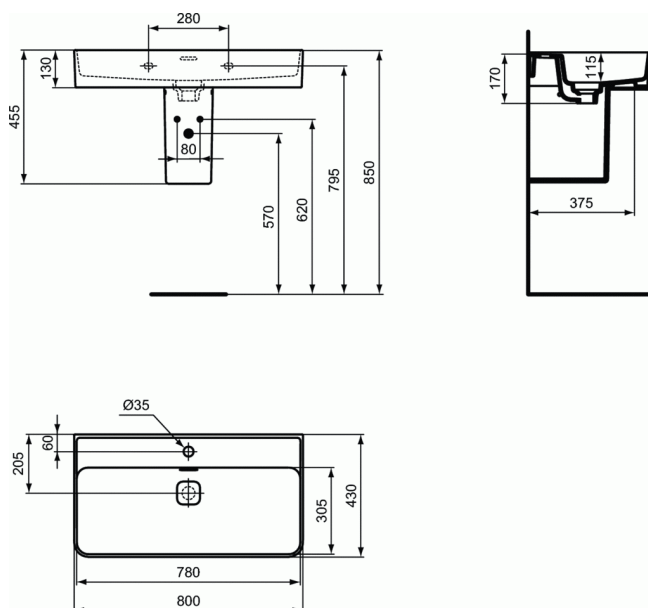

STRADA II

Νιπτήρας τοίχου 80x43 cm, 1 οπής

Νιπτήρας τοίχου 80x43 cm, 1 οπής

Strada II νιπτήρας τοίχου 80x43 cm, 1 οπής, με κεραμικό κάλυμμα βαλβίδας.

Απαραίτητος εξοπλισμός

Βίδες στήριξης για νιπτήρες.

ΧΡΩΜΑΤΑ*

01

* 01 = Λευκό