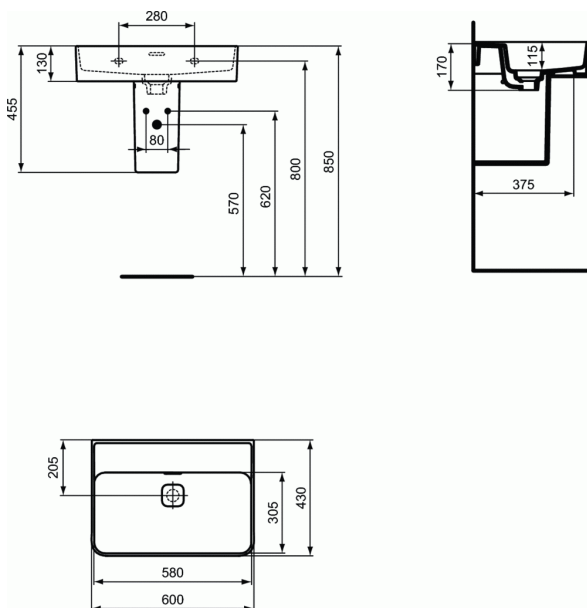

STRADA II

Νιπτήρας τοίχου 60x43cm χωρίς οπή για μπαταρία

Νιπτήρας τοίχου 60x43cm χωρίς οπή για μπαταρία

Strada II νιπτήρας τοίχου 60x43 cm, χωρίς οπή για μπαταρία, με κεραμικό κάλυμμα βαλβίδας.

Απαραίτητος εξοπλισμός