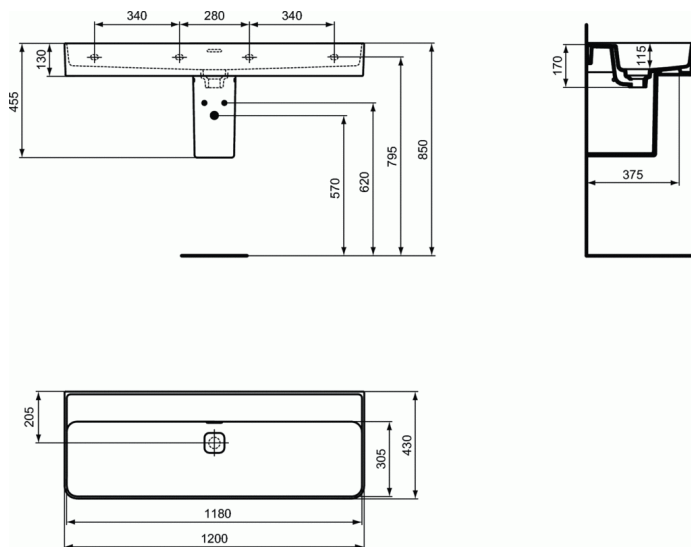

STRADA II

Νιπτήρας τοίχου 120x43cm χωρίς οπή για μπαταρία

Νιπτήρας τοίχου 120x43cm χωρίς οπή για μπαταρία

Strada II νιπτήρας τοίχου 120x43 cm, χωρίς οπή για μπαταρία, με κεραμικό κάλυμμα βαλβίδας. Απαραίτητη η χρήση 2 σετ βίδες στήριξης.