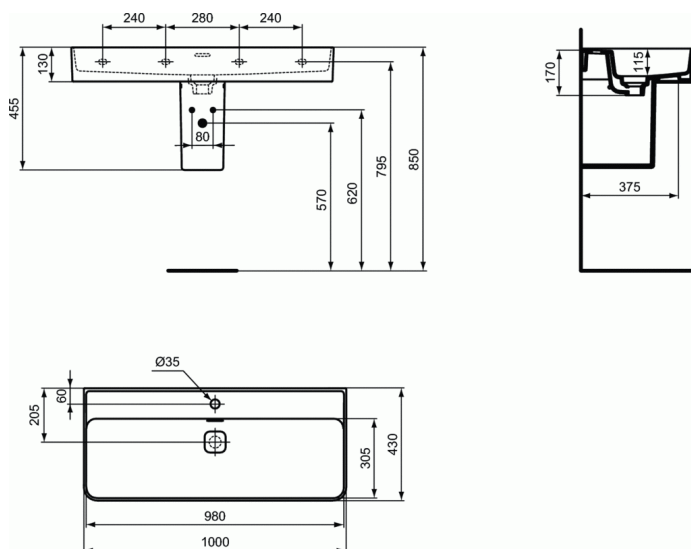

STRADA II

Νιπτήρας τοίχου 100x43 cm, 1 οπής

Νιπτήρας τοίχου 100x43 cm, 1 οπής

Strada II νιπτήρας τοίχου 100x43 cm, 1 οπής, με κεραμικό κάλυμμα βαλβίδας. Απαραίτητη η χρήση 2 σετ βίδες στήριξης.

Απαραίτητος εξοπλισμός