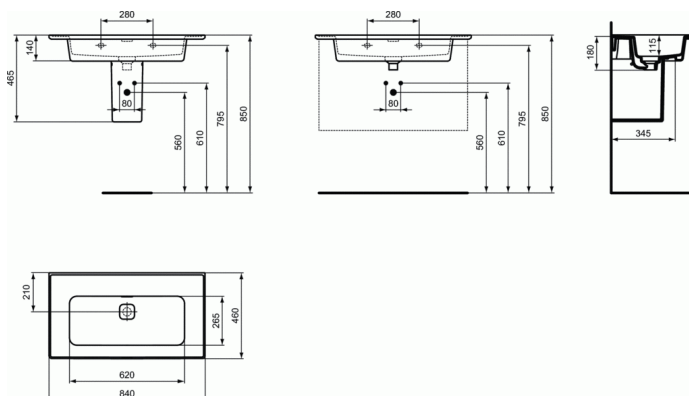

STRADA II

Νιπτήρας επίπλου 84x46 cm χωρίς οπή για μπαταρία

Νιπτήρας επίπλου 84x46 cm χωρίς οπή για μπαταρία
 Strada II νιπτήρας επίπλου 84x46 cm, χωρίς οπή για μπαταρία, με κεραμικό κάλυμμα βαλβίδας. Τοποθετείται σε έπιπλα :Tonic II, Connect Air & Tesi 80cm.