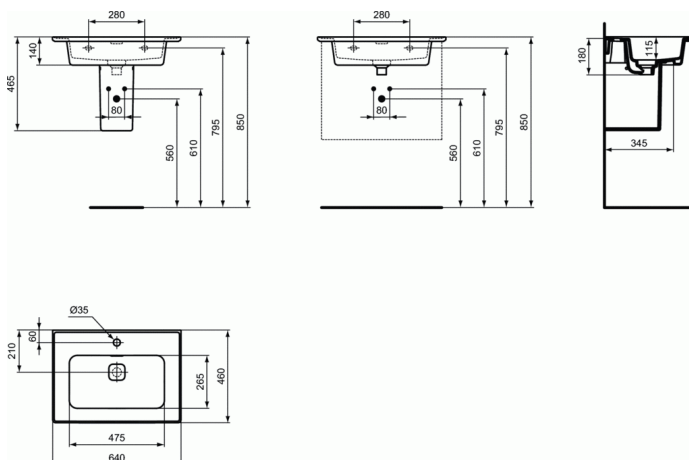

### Νιπτήρας επίπλου 64x46 cm με οπή για μπαταρία

#### Νιπτήρας επίπλου 64x46 cm με οπή για μπαταρία

Strada II νιπτήρας επίπλου 64x46 cm, με οπή για μπαταρία & με κεραμικό κάλυμμα βαλβίδας. Τοποθετείται σε έπιπλα :Tonic II, Connect Air & Tesi 60cm.

Απαραίτητος εξοπλισμός