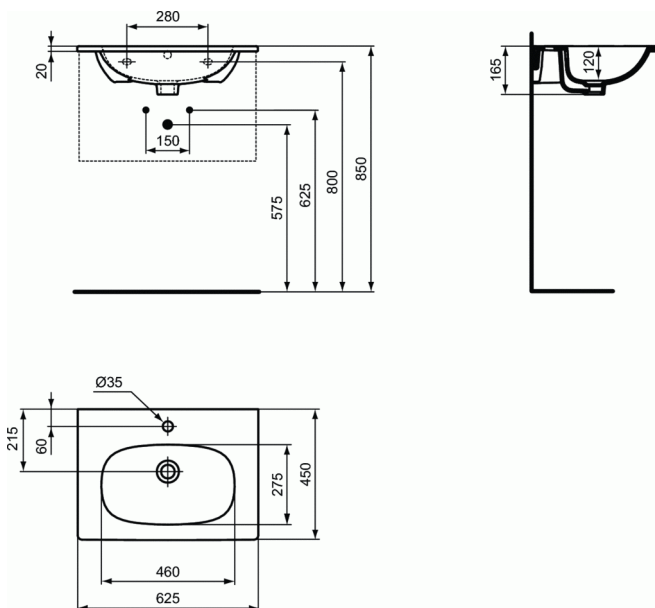

TESI

Νιπτήρας επίπλου 62,5x45 cm

Νιπτήρας επίπλου 62,5x45 cm

Tesi II νιπτήρας επίπλου 62,5x45 cm. Απαραίτητη η χρήση 1 σετ στήριξης.

Απαραίτητος εξοπλισμός:

Βίδες στήριξης για νιπτήρες (J1177).

ΧΡΩΜΑΤΑ*

* 01 = Λευκό, V1 =