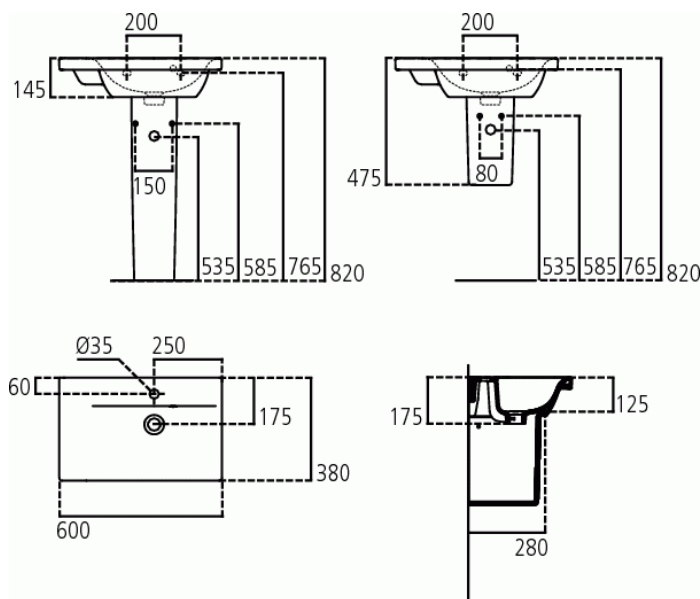

CONNECT SPACE

Νιπτήρας επίπλου 60x38 cm, επιφάνεια αριστερά

Νιπτήρας επίπλου 60x38 cm, επιφάνεια αριστερά

Νιπτήρας επίπλου Connect Space 60 x 38 cm, αριστερός πάγκος.

ΠΑΡΑΛΛΑΓΈΣ ΠΡΟΪΟΝΤΟΣ

Νιπτήρας επίπλου 60x38 cm, επιφάνεια δεξιά E1326