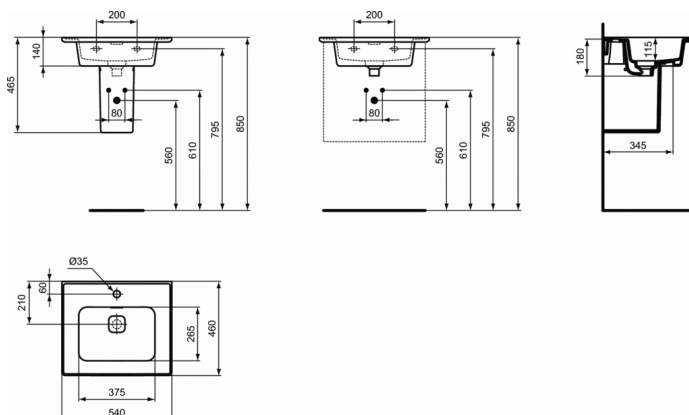

STRADA II

Νιπτήρας επίπλου 54x46 cm με οπή για μπαταρία

Νιπτήρας επίπλου 54x46 cm με οπή για μπαταρία

Strada II νιπτήρας επίπλου 54x46 cm, με οπή για μπαταρία & με κεραμικό κάλυμμα βαλβίδας. Τοποθετείται σε έπιπλο Tesi 50cm.