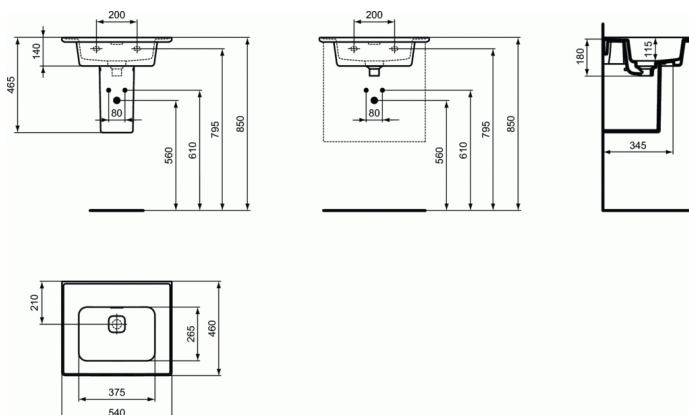

STRADA II

Νιπτήρας επίπλου 54x46 cm χωρίς οπή για μπαταρία

Νιπτήρας επίπλου 54x46 cm χωρίς οπή για μπαταρία
 Strada II νιπτήρας επίπλου 54x46 cm, χωρίς οπή για μπαταρία, με κεραμικό κάλυμμα βαλβίδας. Τοποθετείται σε έπιπλο Tesi 50cm.