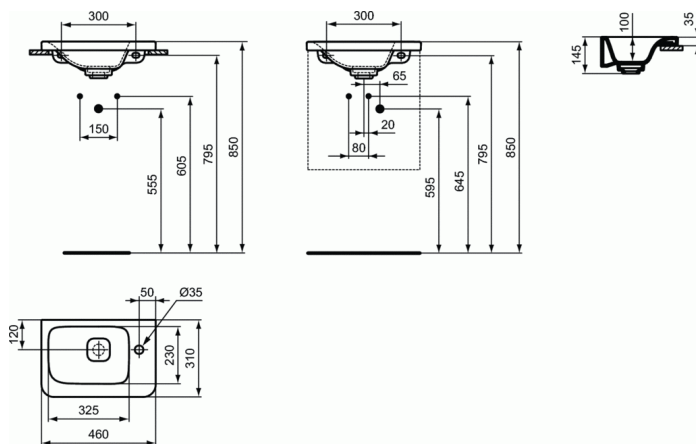

### Νιπτήρας επίπλου 46x31 cm με οπή δεξιά

#### Νιπτήρας επίπλου 46x31 cm με οπή δεξιά

Tonic II ασύμμετρος νιπτήρας επίπλου 46 x 31 cm, με 1 οπή δεξιά, χωρίς υπερχειλίση, με κεραμικό κάλυμμα βαλβίδας. Τοποθετείται σε έπιπλο Tonic II.

Απαραίτητος εξοπλισμός:

#### ΠΑΡΑΛΛΑΓΈΣ ΠΡΟΪΟΝΤΟΣ

Νιπτήρας επίπλου 46x31 cm με οπή αριστερά K0866