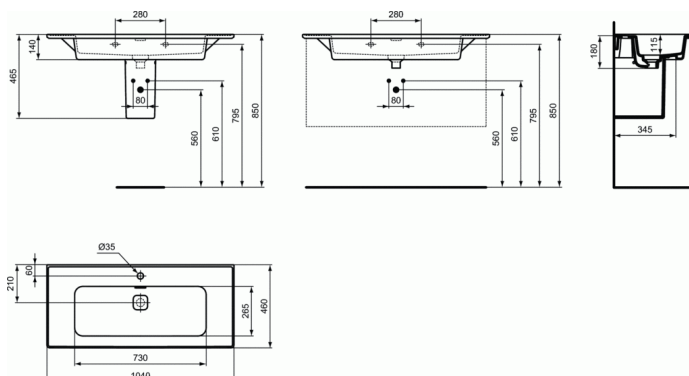

STRADA II

Νιπτήρας επίπλου 104x46 cm με οπή για μπαταρία

Νιπτήρας επίπλου 104x46 cm με οπή για μπαταρία

Strada II νιπτήρας επίπλου 104x46 cm, με οπή για μπαταρία & με κεραμικό κάλυμμα βαλβίδας. Τοποθετείται σε έπιπλα : Tonic II, Connect Air & Tesi 100cm.